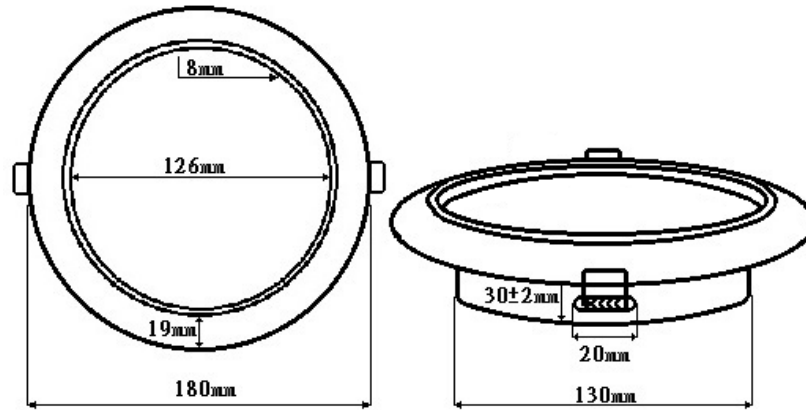

# 新極光電股份有限公司

單位:mm

類別	型號	材質	尺寸(mm)			重量(g)	尺寸	壽命(H)
			燈長	燈罩直徑	燈框			
DL	DL512U681K	PC / 鋁材	180	126	19	358	5寸	40000
功率	總流明(Lm)	瓦數(W)	色溫(K)			電壓(V)	光效	工作環境
>0.95±3%	720-780	12	3000 / 4000 / 6000			90-260	60-65	-20~50°C